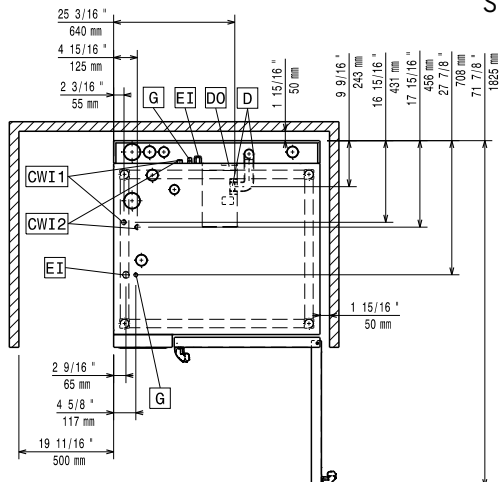

Konstrukce

- The kit includes supports, external panels and flue pipes.
- The kit can be mounted on site.

SCHVÁLENO: _____

Zepředu

Boční

Shora

Hlavní informace

Vnější rozměry, Šířka 922624 (STK621621)	1090 mm
Vnější rozměry, Hloubka	1092 mm
Vnější rozměry, Výška	150 mm
Netto váha:	58.6 kg
Přepravní váha:	53 kg