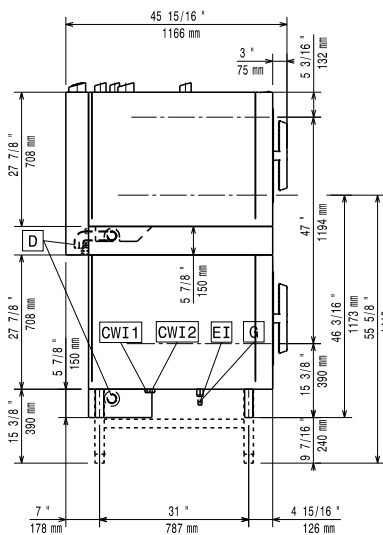

Konstrukce

- The kit includes supports, external panels and flue pipes.
- The kit can be mounted on site.

SCHVÁLENO: _____

Zepředu

Boční

Shora

Hlavní informace

Vnější rozměry, Šířka 922624 (STK621621)	1090 mm
Vnější rozměry, Hloubka	1092 mm
Vnější rozměry, Výška	150 mm
Netto váha:	58.6 kg
Přepravní váha:	53 kg