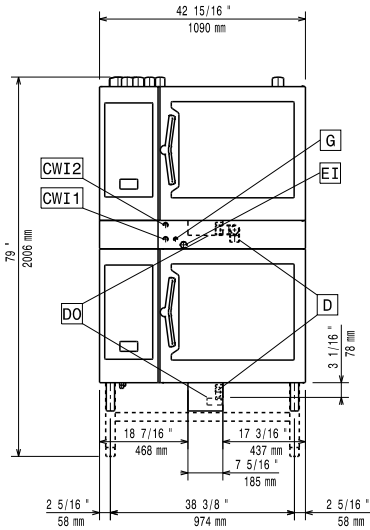

Zkrácená specifikace

Položka č. _____

Hlavní funkce a vlastnosti

- Ideální pro úsporu místa v kuchyni.
- Zahrnuje: podpěry, vnější panely, odtah a vodovodní potrubí, připojení odtoku a nastavitelné nohy.
- Sadu lze instalovat v místě instalace.
- Typologie (plyn, elektrická) musí být objednána s ohledem na konvektomat, který bude umístěn dole.

Konstrukce

- The kit includes supports, external panels and flue pipes.
- The kit can be mounted on site.

SCHVÁLENO: _____

Zepředu

Boční

Shora

Hlavní informace

Vnější rozměry, Šířka 922624 (STK621621)	1090 mm
Vnější rozměry, Hloubka	1092 mm
Vnější rozměry, Výška	150 mm
Netto váha:	58.6 kg
Přepravní váha:	53 kg